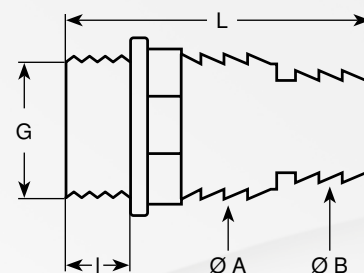

Złączka do węża – 3 stopniowa

✓ 3 stopniowa

Art.-No.	104 / 001832	104 / 002097	104 / 003042
Ø A	25 mm	32 mm	40 mm
Ø B	20 mm	25 mm	32 mm
Ø C	14 mm	20 mm	25 mm
G	½"	1"	1¼"
L	80 mm	101 mm	131 mm
I	12 mm	17 mm	18 mm

Art.-No.	104 / 002943
Ø A	32 mm
Ø B	25 mm
Ø C	20 mm
G	¾"
L	92 mm
I	15 mm

CE MADE IN GERMANY

Asortyment dedykowanych akcesoriów Złączka do węża – 2 stopniowa

- ✓ 2 stopniowa
- ✓ Gwint zewnętrzny

Art.-No.	104 / 002457	104 / 002917	104 / 003424	104 / 003423
Ø A	25 mm	13 mm	50 mm	63 mm
Ø B	19 - 20 mm	9 mm	40 mm	50 mm
G	1/2"	1/2"	1 1/2"	2"
L	59 mm	47 mm	119 mm	139 mm
I	12 mm	12 mm	25 mm	27 mm

CE MADE IN GERMANY

Asortyment dedykowanych akcesoriów

Złączka do węża – 1 stopniowa

- ✓ 1 stopniowa
- ✓ Gwint zewnętrzny

Art.-No.	104 / 002660	104 / 004319
Ø	32 mm	40 mm
G	1"	1"
L	61 mm	71 mm
l	17 mm	17 mm

- ✓ Gwint zewnętrzny
- ✓ Przeznaczone do połączenia dyszy
- ✓ Płynna regulacja wysokości

Art.-No.	104 / 002344	104 / 002991	104 / 003429
	+ Złącze Art.-No. 104 / 000666	+ Złącze Art.-No. 104 / 000258	złącze w zestawie
G	1/2"	1"	1 1/2"
L	280 mm	440 mm	500 mm
l	165 mm	270 mm	300 mm
L 1	10 mm	20 mm	25 mm
L 2	14 mm	15 mm	25 mm