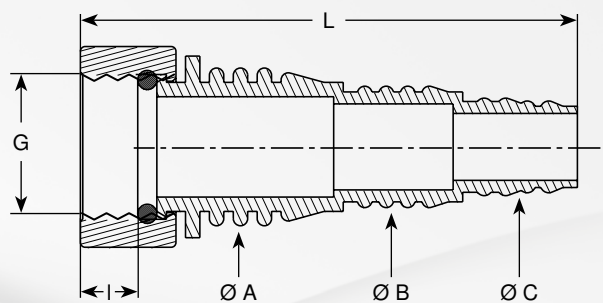

Art.-No.	104 / 003845	104 / 003848	104 / 003851
Ø A	25 mm	32 mm	32 mm
Ø B	20 mm	25 mm	25 mm
Ø C	13 -14 mm	19 - 20 mm	19 - 20 mm
G	1/2"	3/4"	1"
L	81 mm	86 mm	104 mm
l	8 mm	9 mm	12 mm

Art.-No.	104 / 003854	104 / 003857	104 / 003860
Ø A	40 mm	50 mm	63 mm
Ø B	32 mm	40 mm	50 mm
G	1 1/4"	1 1/2"	2"
L	90 mm	114 mm	142 mm
l	14 mm	16 mm	20 mm