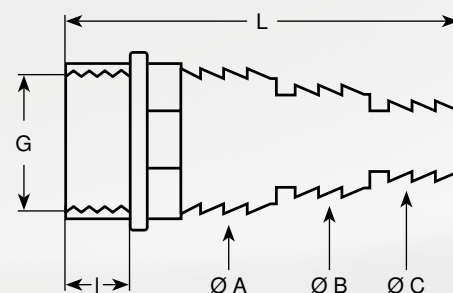

Złączka do węża z nakładką łączącą

- ✓ w komplecie – O-Ring
- ✓ Gwint wewnętrzny
- ✓ Łatwa obsługa – koniec ze skręconymi wężami

Art.-No.	104 / 003845	104 / 003848	104 / 003851
Ø A	25 mm	32 mm	32 mm
Ø B	20 mm	25 mm	25 mm
Ø C	13 -14 mm	19 - 20 mm	19 - 20 mm
G	1/2"	3/4"	1"
L	81 mm	86 mm	104 mm
l	8 mm	9 mm	12 mm

Złączka do węża – 3 stopniowa

✓ 3 stopniowa

Art.-No.	104 / 001832	104 / 002097	104 / 003042
Ø A	25 mm	32 mm	40 mm
Ø B	20 mm	25 mm	32 mm
Ø C	14 mm	20 mm	25 mm
G	½"	1"	1¼"
L	80 mm	101 mm	131 mm
I	12 mm	17 mm	18 mm

Art.-No.	104 / 002943
Ø A	32 mm
Ø B	25 mm
Ø C	20 mm
G	¾"
L	92 mm
I	15 mm

CE MADE IN GERMANY

Asortyment dedykowanych akcesoriów Złączka do węża – 2 stopniowa

- ✓ 2 stopniowa
- ✓ Gwint zewnętrzny

Art.-No.	104 / 002457	104 / 002917	104 / 003424	104 / 003423
Ø A	25 mm	13 mm	50 mm	63 mm
Ø B	19 - 20 mm	9 mm	40 mm	50 mm
G	1/2"	1/2"	1 1/2"	2"
L	59 mm	47 mm	119 mm	139 mm
I	12 mm	12 mm	25 mm	27 mm