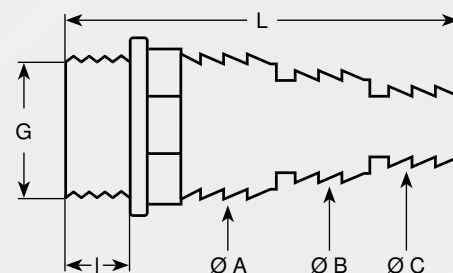

Złączka do węża z nakładką łączącą

- ✓ w komplecie – O-Ring
- ✓ Gwint wewnętrzny
- ✓ Łatwa obsługa – koniec ze skręconymi wężami

Art.-No.	104 / 003845	104 / 003848	104 / 003851
Ø A	25 mm	32 mm	32 mm
Ø B	20 mm	25 mm	25 mm
Ø C	13 -14 mm	19 - 20 mm	19 - 20 mm
G	1/2"	3/4"	1"
L	81 mm	86 mm	104 mm
l	8 mm	9 mm	12 mm

Złączka do węża – 3 stopniowa

✓ 3 stopniowa

Art.-No.	104 / 001832	104 / 002097	104 / 003042
Ø A	25 mm	32 mm	40 mm
Ø B	20 mm	25 mm	32 mm
Ø C	14 mm	20 mm	25 mm
G	½"	1"	1¼"
L	80 mm	101 mm	131 mm
I	12 mm	17 mm	18 mm

Art.-No.	104 / 002943
Ø A	32 mm
Ø B	25 mm
Ø C	20 mm
G	¾"
L	92 mm
I	15 mm

CE MADE IN GERMANY

Asortyment dedykowanych akcesoriów Złączka do węża – 2 stopniowa

- ✓ 2 stopniowa
- ✓ Gwint zewnętrzny

Art.-No.	104 / 002457	104 / 002917	104 / 003424	104 / 003423
Ø A	25 mm	13 mm	50 mm	63 mm
Ø B	19 - 20 mm	9 mm	40 mm	50 mm
G	1/2"	1/2"	1 1/2"	2"
L	59 mm	47 mm	119 mm	139 mm
I	12 mm	12 mm	25 mm	27 mm