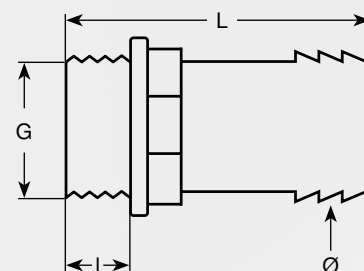

Art.-No.	104 / 002943
Ø A	32 mm
Ø B	25 mm
Ø C	20 mm
G	¾"
L	92 mm
I	15 mm

CE MADE IN GERMANY

Asortyment dedykowanych akcesoriów Złączka do węża – 2 stopniowa

- ✓ 2 stopniowa
- ✓ Gwint zewnętrzny

Art.-No.	104 / 002457	104 / 002917	104 / 003424	104 / 003423
Ø A	25 mm	13 mm	50 mm	63 mm
Ø B	19 - 20 mm	9 mm	40 mm	50 mm
G	1/2"	1/2"	1 1/2"	2"
L	59 mm	47 mm	119 mm	139 mm
I	12 mm	12 mm	25 mm	27 mm

CE MADE IN GERMANY

Asortyment dedykowanych akcesoriów

Złączka do węża – 1 stopniowa

- ✓ 1 stopniowa
- ✓ Gwint zewnętrzny

Art.-No.	104 / 002660	104 / 004319
Ø	32 mm	40 mm
G	1"	1"
L	61 mm	71 mm
l	17 mm	17 mm

- ✓ Gwint zewnętrzny
- ✓ Przeznaczone do połączenia dyszy
- ✓ Płynna regulacja wysokości

Art.-No.	104 / 002344	104 / 002991	104 / 003429
	+ Złącze Art.-No. 104 / 000666	+ Złącze Art.-No. 104 / 000258	złącze w zestawie
G	1/2"	1"	1 1/2"
L	280 mm	440 mm	500 mm
l	165 mm	270 mm	300 mm
L 1	10 mm	20 mm	25 mm
L 2	14 mm	15 mm	25 mm