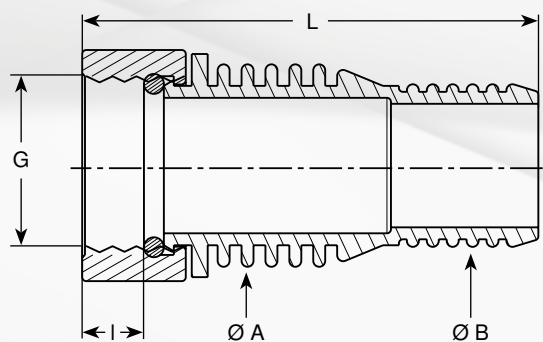

Art.-No.	104 / 003845	104 / 003848	104 / 003851
Ø A	25 mm	32 mm	32 mm
Ø B	20 mm	25 mm	25 mm
Ø C	13 -14 mm	19 - 20 mm	19 - 20 mm
G	1/2"	3/4"	1"
L	81 mm	86 mm	104 mm
l	8 mm	9 mm	12 mm

Art.-No.	104 / 003854	104 / 003857	104 / 003860
Ø A	40 mm	50 mm	63 mm
Ø B	32 mm	40 mm	50 mm
G	1 1/4"	1 1/2"	2"
L	90 mm	114 mm	142 mm
l	14 mm	16 mm	20 mm