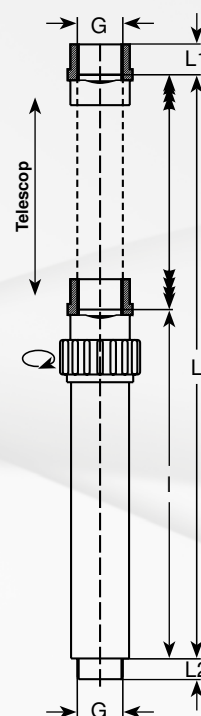

Złączka do węża – 3 stopniowa

✓ 3 stopniowa

Art.-No.	104 / 001832	104 / 002097	104 / 003042
Ø A	25 mm	32 mm	40 mm
Ø B	20 mm	25 mm	32 mm
Ø C	14 mm	20 mm	25 mm
G	½"	1"	1¼"
L	80 mm	101 mm	131 mm
I	12 mm	17 mm	18 mm

Art.-No.	104 / 002943
Ø A	32 mm
Ø B	25 mm
Ø C	20 mm
G	¾"
L	92 mm
I	15 mm

CE MADE IN GERMANY

Asortyment dedykowanych akcesoriów Złączka do węża – 2 stopniowa

- ✓ 2 stopniowa
- ✓ Gwint zewnętrzny

Art.-No.	104 / 002457	104 / 002917	104 / 003424	104 / 003423
Ø A	25 mm	13 mm	50 mm	63 mm
Ø B	19 - 20 mm	9 mm	40 mm	50 mm
G	1/2"	1/2"	1 1/2"	2"
L	59 mm	47 mm	119 mm	139 mm
I	12 mm	12 mm	25 mm	27 mm

CE MADE IN GERMANY

Asortyment dedykowanych akcesoriów

Złączka do węża – 1 stopniowa

- ✓ 1 stopniowa
- ✓ Gwint zewnętrzny

Art.-No.	104 / 002660	104 / 004319
Ø	32 mm	40 mm
G	1"	1"
L	61 mm	71 mm
l	17 mm	17 mm

- ✓ Gwint zewnętrzny
- ✓ Przeznaczone do połączenia dyszy
- ✓ Płynna regulacja wysokości

Art.-No.	104 / 002344	104 / 002991	104 / 003429
	+ Złącze Art.-No. 104 / 000666	+ Złącze Art.-No. 104 / 000258	złącze w zestawie
G	1/2"	1"	1 1/2"
L	280 mm	440 mm	500 mm
l	165 mm	270 mm	300 mm
L 1	10 mm	20 mm	25 mm
L 2	14 mm	15 mm	25 mm